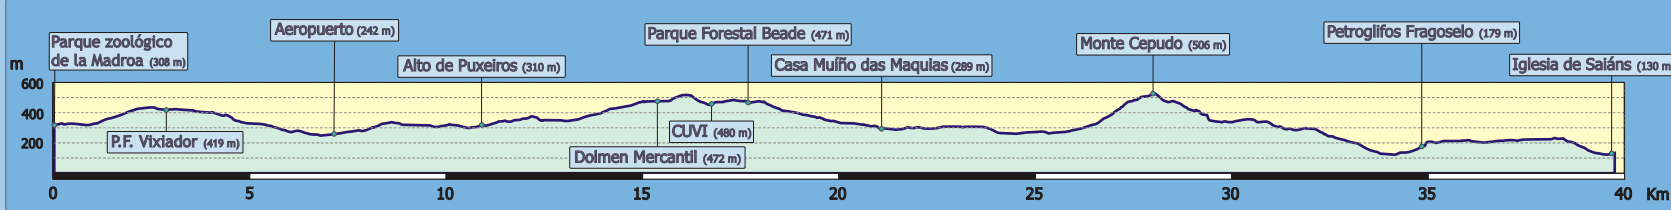

SENDERO PANORÁMICO DE VIGO

GR 53

Perfil del GR 53

Perfil del GR 53.1

Perfil del GR 53.2

Señalización de los senderos

GR	PR-G
Continuidad del sendero	
Cambio de dirección	
Mala dirección	
DERIVACIÓN	
Continuidad del sendero	
Cambio de dirección	
Mala dirección	

- ### Líneas de autobuses urbanos
- C6 Beade - Praza Elíptica
 - C7 Zamáns - Praza de España
 - 8 Universidade - Porto - Areal
 - C9A Peñador - Praza de América
 - C9B Candeán - Praza de América
 - 10 Cemiterio de Teis - Canido - Saiáns
 - 12A H. Meixoeiro - Muíños - Coruxo - Saiáns
 - 19C Universidade - Samil
 - 28 Negros - Berbés
 - 29 Fragoselo - Praza de España

Más información VITRASA, Tlf: 986 29 16 00

LEYENDA

Altura (m)	Icono	Descripción
700		Aeropuerto
650		Ayuntamiento
600		Castro
550		Contenedor basura/reciclaje
500		Concatedral
450		Alto
400		Dolmen
350		Ermita
300		Estación de autobuses
250		Estación de tren
200		Fuente
150		Hospital
100		Iglesia
50		Información turística
0		Lavadero
		Mirador
		Molino
		Bus Parada bus urbano
		Parque forestal
		Parroquia
		Petroglifos