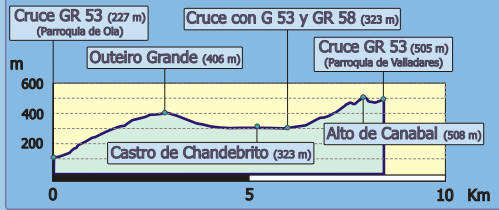

SENDERO PANORÁMICO DE VIGO

GR 53

Perfil del GR 53

Perfil del GR 53.1

Perfil del GR 53.2

Señalización de los senderos

GR	PR-G
Continuidad del sendero	
Cambio de dirección	
Mala dirección	
DERIVACIÓN	
Continuidad del sendero	
Cambio de dirección	
Mala dirección	

- ### Líneas de autobuses urbanos
- C6 Beade - Praza Elíptica
 - C7 Zamáns - Praza de España
 - 8 Universidade - Porto - Areal
 - C9A Peñador - Praza de América
 - C9B Candeán - Praza de América
 - 10 Cemiterio de Teis - Canido - Saiáns
 - 12A H. Meixoeiro - Muíños - Coruxo - Saiáns
 - 19C Universidade - Samil
 - 28 Negros - Berbés
 - 29 Fragoselo - Praza de España