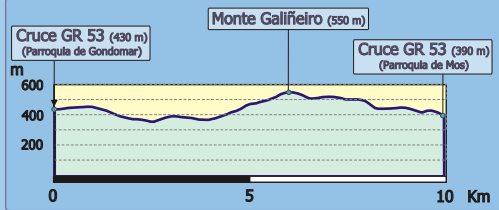

SENDERO PANORÁMICO DE VIGO

GR 53

Perfil del GR 53

Perfil del GR 53.1

Perfil del GR 53.2

Señalización de los senderos

GR	PR-G
Continuidad del sendero	
Cambio de dirección	
Mala dirección	
DERIVACIÓN	
Continuidad del sendero	
Cambio de dirección	
Mala dirección	

- ### Líneas de autobuses urbanos
- C6 Beade - Praza Elíptica
 - C7 Zamáns - Praza de España
 - 8 Universidade - Porto - Areal
 - C9A Peñador - Praza de América
 - C9B Candeán - Praza de América
 - 10 Cemiterio de Teis - Canido - Saiáns
 - 12A H. Meixoeiro - Muíños - Coruxo - Saiáns
 - 19C Universidade - Samil
 - 28 Negros - Berbés
 - 29 Fragoselo - Praza de España